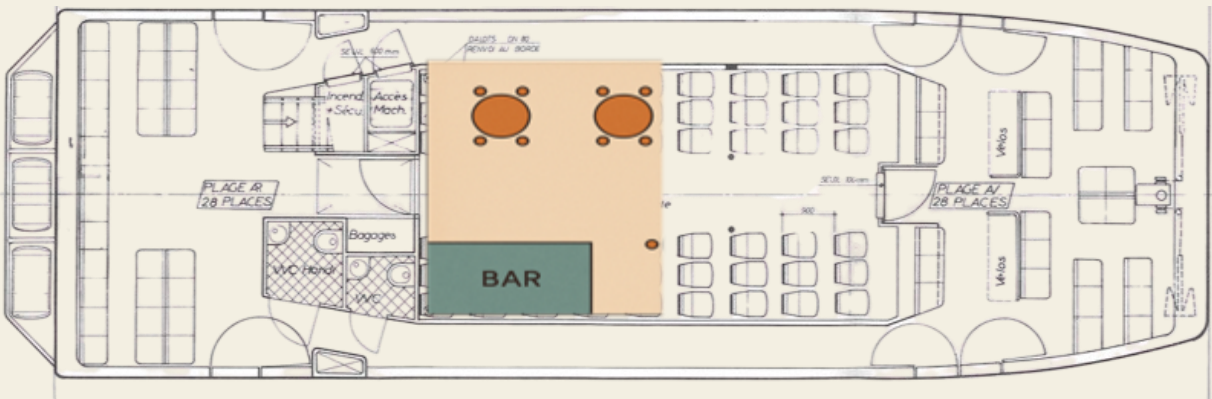

Annexe privatisation

Pont principal, 3 configurations possible

Configuration cocktail, soirée (90 personnes)

Configuration balade apéritive (115 personnes)

Configuration classique (145 personnes)

Pont supérieur