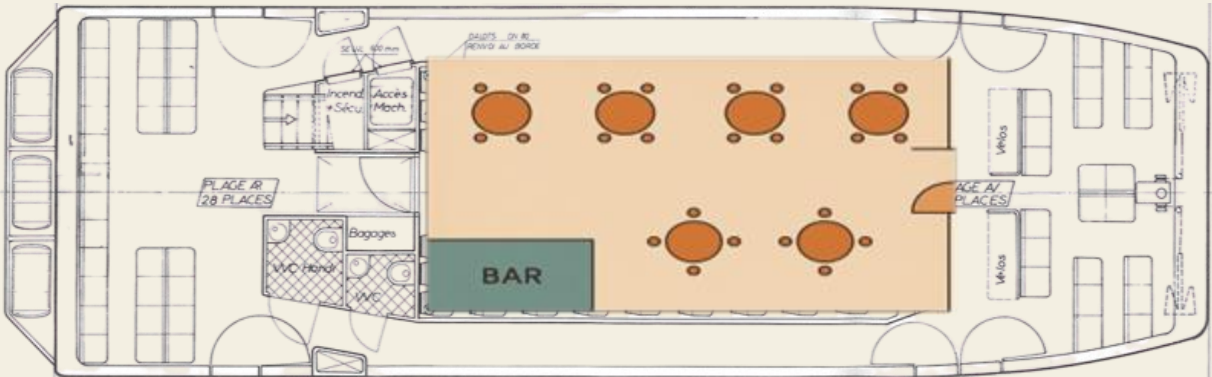

Annexe privatisation

Pont principal, 3 configurations possible

Configuration cocktail, soirée (90 personnes)

Configuration balade apéritive (115 personnes)

Configuration classique (145 personnes)

Pont supérieur