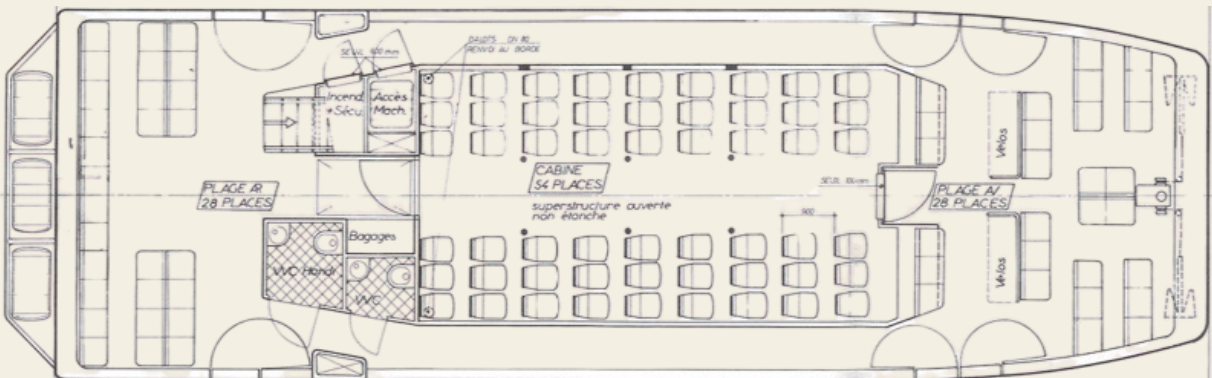

Annexe privatisation

Pont principal, 3 configurations possible

Configuration cocktail, soirée (90 personnes)

Configuration balade apéritive (115 personnes)

Configuration classique (145 personnes)

Pont supérieur